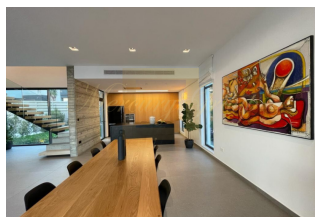

Продается 2-этажная вилла площадью 340 кв.м В Лимассоле. Из окон открывается вид на море. Недвижимость продается с мебелью. К недвижимости относится парковочное место, сад. На территории расположен бассейн личного пользования.