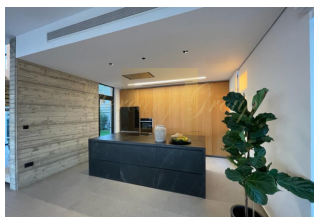

Продается 2-этажная вилла площадью 340 кв.м В Лимассоле. Из окон открывается вид на море. Недвижимость продается с мебелью. К недвижимости относится парковочное место, сад. На территории расположен бассейн личного пользования.