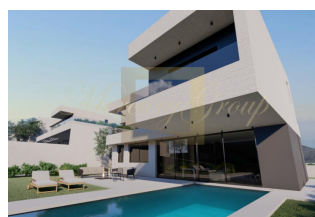

ID: CY-35-1-80665
WWW.MERCURYESTATE.COM
TEL./VIBER/WHATSAPP:
+37127788866

**Продается 2-этажная вилла
площадью 281 кв**

Кипр, Лимассол

Цена:	€ 1 100 000
Тип объекта	Дом
Количество комнат	4
Площадь земли	536 м ²
Площадь	281 м ²
Тип сделки	Продажа

Продается 2-этажная вилла площадью 281 кв.м В Лимассоле. Из окон открывается вид на море, на горы. Недвижимость продается с мебелью. К недвижимости относится парковочное место, сад. На территории расположен бассейн личного пользования.