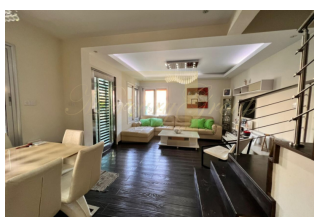

**Продается 0-этажный коттедж площадью 310 кв**

*Кипр, Лимассол*

<b>Цена:</b>	<b>€ 450 000</b>
<b>Тип объекта</b>	Дом
<b>Год постройки</b>	2012
<b>Площадь земли</b>	260 м <sup>2</sup>
<b>Площадь</b>	310 м <sup>2</sup>
<b>Тип сделки</b>	Продажа

Продается 0-этажный коттедж площадью 310 кв.м В Лимассоле. У объекта есть камин. Недвижимость продается с мебелью. К недвижимости относится парковочное место.

**Контактная информация:**

**Инна Колупаева**