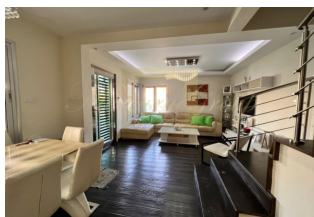

Продается 0-этажный коттедж площадью 310 кв

Кипр, Лимассол

Цена:	€ 450 000
Тип объекта	Дом
Год постройки	2012
Площадь земли	260 м ²
Площадь	310 м ²
Тип сделки	Продажа

Продается 0-этажный коттедж площадью 310 кв.м В Лимассоле. У объекта есть камин. Недвижимость продается с мебелью. К недвижимости относится парковочное место.