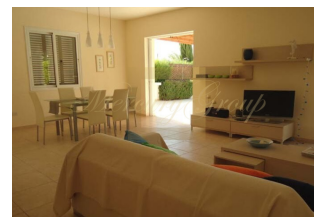

Продается 1-этажный коттедж площадью 150 кв.м В Лимассоле. Недвижимость продается с мебелью. К недвижимости относится парковочное место, сад. На территории расположен бассейн личного пользования.

**Контактная информация:**