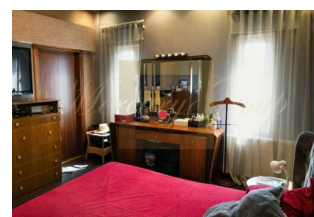

Продается 2-этажная вилла площадью 410 кв

Кипр, Лимассол

Цена: € 1 300 000

Тип объекта Дом

Количество комнат 9

Площадь земли 520 м²

Площадь 410 м²

Тип сделки Продажа

Продается 2-этажная вилла площадью 410 кв.м В Лимассоле. Недвижимость продается с мебелью. К недвижимости относится парковочное место, сад.

Контактная информация:

Инна Колупаева

GSM: +37127788866

(Viber, WatsApp)