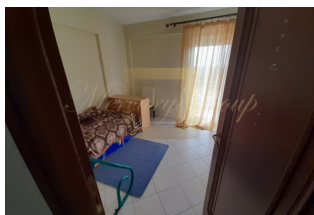

**Коттедж 220 м<sup>2</sup> в центральной Греции**

*Греция, Центральная Греция*

<b>Цена:</b>	<b>€ 650 000</b>
<b>Тип объекта</b>	Дом
<b>Год постройки</b>	2000
<b>Спальни</b>	1
<b>Количество комнат</b>	6
<b>Площадь земли</b>	2200 м <sup>2</sup>
<b>Площадь</b>	220 м <sup>2</sup>
<b>Тип сделки</b>	Продажа

Продается 1-этажный коттедж площадью 220 кв.м в центральной Греции. Из окон открывается вид на горы, на город. У объекта есть камин. К недвижимости относится парковочное место, сад.

**Контактная информация:**