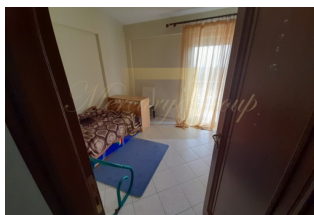

Коттедж 220 м² в центральной Греции

Греция, Центральная Греция

Цена:	€ 650 000
Тип объекта	Дом
Год постройки	2000
Спальни	1
Количество комнат	6
Площадь земли	2200 м ²
Площадь	220 м ²
Тип сделки	Продажа

Продается 1-этажный коттедж площадью 220 кв.м в центральной Греции. Из окон открывается вид на горы, на город. У объекта есть камин. К недвижимости относится парковочное место, сад.