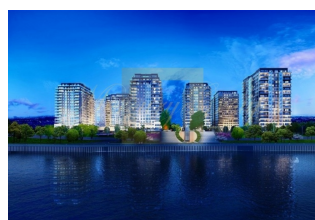

В Казлычешме района Зейтинбурну в европейской части Стамбула находится жилой комплекс класса люкс. Под него отведено 110000 квадратных метров на берегу Мраморного моря. Стиль, в котором выполнен комплекс, необходим для восстановления и возвращения к жизни исторических зданий. «Новый урбанизм» призывает сохранять культуру государства и историческое наследие Турции. Эта концепция использовалась в реставрации многих зданий города. Центры культуры, мастерские, детские сады, школы, кафе и бутики схожи по стилю с прекрасным комплексом. Проект привлекателен за счет моста, который ведет от здания к берегу моря. С него открывается роскошный вид, впечатляющий гостей комплекса. Они могут любоваться красотой моря и пейзажами Стамбула. Также на территории комплекса класса люкс размещены места для прогулок и спорта. В жилой комплекс входят пентхаусы и около 1500 тысяч квартир с шикарным видом на город и море. Также есть квартиры в модном сейчас стиле лофт. Площадь жилых помещений разнообразна: от 55 до 555 квадратных метров. Застройщик оставляет возможность улучшить планировку квартир. Плюс покупки квартиры в этом комплексе является возможность катания на парусниках и яхтах. Недалеко от комплекса находятся несколько портов. Главные автомобильные дороги Стамбула так же расположены вблизи потрясающего комплекса. Такой транспортной доступностью не может удивить ни один застройщик Стамбула.