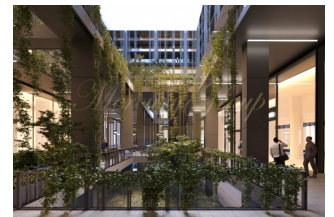

Представляем вашему вниманию новый объект комплексной застройки. Его строительство ведется в одном из самых престижных районов Стамбула — Нишанташи. Ключевая фраза в этом описании — комплексная застройка. По той простой причине, что на площади в 97000 квадратных метров есть в буквальном смысле всё, что нужно. 62 квартиры, 99 офисных помещений, а также отель на 146 номеров, торговый центр и парковка на 600 мест — это лишь часть всех объектов комплекса. Внутри достаточно места как для оборудованных детских площадок, зон для отдыха и прогулок, так и для занятий спортом. Расположение комплекса говорит само за себя. Более центральной точки в городе придумать сложно. Всего лишь 5 минут до района Таксим, 10 — до Меджиджикёй, 15 — до Зинчирликюю, 18 — до Левента и 40 минут до аэропорта “Стамбул”. Медицинские и образовательные учреждения расположены в пешей доступности. Поскольку объект включает в себя реставрацию исторических объектов, расположенных на территории, застройщики и архитекторы разработали такой стиль, чтобы он максимально гармонировал с историческим стилем архитектуры окружающих зданий. Но при этом новые здание соответствуют всем современным нормам, и станут абсолютно комфортными домом для будущих владельцев.