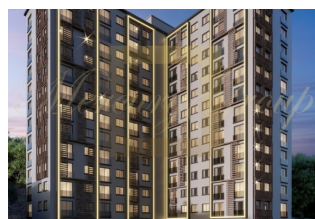

ID: TR-30-79690
WWW.MERCURYESTATE.COM
TEL./VIBER/WHATSAPP:
+37120208819

**Квартиры в ЖК в пешей
доступности от метрополитена**

Турция, Стамбул

Цена:	€ 307 199
Тип объекта	Квартира
Рынок	Первичный
Спальни	2
Количество комнат	3
Площадь	90 м ²
Тип сделки	Продажа

Этот объект находится в активно развивающемся районе Кягытхане европейской части Стамбула. Последний отличает хорошая транспортная доступность за счет расположения возле Европейского маршрута E80 с удобным выездом на него прямо от жилого комплекса. Добираться до жилого комплекса удобно и на общественном транспорте. В пешей доступности расположена станция метрополитена. Рядом также имеется автобусная остановка. От жилого комплекса легко дойти пешком до торгового центра и небольших магазинов, ресторанов, развлекательных объектов. В районе есть несколько больниц, школы и другие объекты социальной инфраструктуры. В здании 15 этажей и 195 апартаментов. Для покупки доступны варианты планировок 1+1 и 2+1. На территории есть большая зеленая зона и детская игровая площадка. В жаркие дни особенно популярен открытый бассейн. Для занятий спортом предусмотрен большой фитнес-зал, также имеется сауна. Отдохнуть после тренировки или тяжелой работы можно на просторной террасе, с которой открывается красивый вид на город. В жилом комплексе есть также бар и ресторан. Проблем с парковкой на территории жилого комплекса точно не возникнет. Есть как большая открытая парковка, так и подземный паркинг.