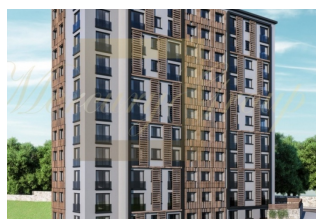

ID: TR-30-79690
WWW.MERCURYESTATE.COM
TEL./VIBER/WHATSAPP:
+37120208819

**Квартиры в ЖК в пешей
доступности от метрополитена**

Турция, Стамбул

Цена:	€ 307 199
Тип объекта	Квартира
Рынок	Первичный
Спальни	2
Количество комнат	3
Площадь	90 м ²
Тип сделки	Продажа

Этот объект находится в активно развивающемся районе Кягытхане европейской части Стамбула. Последний отличает хорошая транспортная доступность за счет расположения возле Европейского маршрута E80 с удобным выездом на него прямо от жилого комплекса. Добираться до жилого комплекса удобно и на общественном транспорте. В пешей доступности расположена станция метрополитена. Рядом также имеется автобусная остановка. От жилого комплекса легко дойти пешком до торгового центра и небольших магазинов, ресторанов, развлекательных объектов. В районе есть несколько больниц, школы и другие объекты социальной инфраструктуры. В здании 15 этажей и 195 апартаментов. Для покупки доступны варианты планировок 1+1 и 2+1. На территории есть большая зеленая зона и детская игровая площадка. В жаркие дни особенно популярен открытый бассейн. Для занятий спортом предусмотрен большой фитнес-зал, также имеется сауна. Отдохнуть после тренировки или тяжелой работы можно на просторной террасе, с которой открывается красивый вид на город. В жилом комплексе есть также бар и ресторан. Проблем с парковкой на территории жилого комплекса точно не возникнет. Есть как большая открытая парковка, так и подземный паркинг.