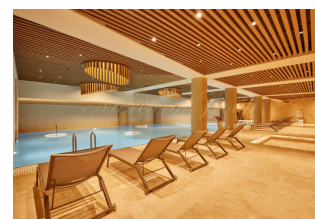

Представляем новый жилой комплекс класса люкс в азиатской части Стамбула, районе Ускюдар. На красивейшей, озелененной территории проекта площадью почти 30 000 кв.м. расположено 13 жилых блоков, всего 196 квартир, планировками от 2+1 до 6+2. Площадь апартаментов варьируется от 185 до 559 кв.м. Внутренняя инфраструктура представлена открытым/крытым и детским бассейном, игровой площадкой, центр для занятий спортом, кафе и ресторанами, пешеходные и беговые дорожки, магазины у дома. Близость к транспортной сети позволяет жителям быть в уединении, но оставаться вблизи к основным объектам Стамбула. До остановки метробуса и метро всего 1 минута. Так же как и до больницы Аджибадем. Несколько образовательных учреждений от младшей школы до университетов расположены в пешей доступности. До пляжной зоны Ускюдар всего 10 минут, также как и до холма Чамлыджа — самая высокая точка азиатской части Стамбула. Отсюда открывается невероятный вид на город.