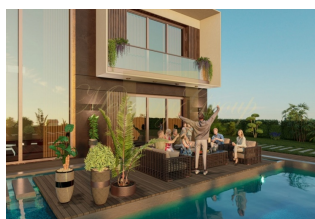

Проект расположен в долине Бююкчекмедже – один из престижнейших районов для проживания в европейской части Стамбула. Объект занимает площадь в 258 000 кв.м. и состоит из 144 отдельных вилл. Каждая в стиле дуплекс: у каждой части дома отдельный вход и придомовая территория с садом. Площадь вилл варьируется между 553 кв.м и 560 кв.м с планировками 6+1 или 7+1. Дома оснащены системой «Умный дом». На территории каждой виллы имеются личные бассейны.