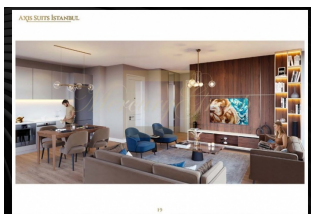

Этот объект располагается в самом сердце европейской части Стамбула — в районе Эюп. С верхних этажей открываются роскошные виды на бухту Золотой Рог и Принцевы острова. Не просто в пешей доступности, а совсем рядом с домом расположена станция метро. Поблизости также имеются линии трамвая и метробуса. Автомобилистам добираться до объекта также удобно — рядом есть выезд на автомагистраль E5. Объект состоит из трех коммерческих и одного жилого корпуса высотой от четырех до семи этажей. Буквально в нескольких шагах от дома жителям доступны 237 разнообразных магазинов торгового центра. Представлены как турецкие, так и известные международные бренды. В жилом комплексе предлагается всего 104 квартиры. Доступны планировки от 0+1 до 2+1. Чтобы наслаждаться роскошными морскими видами было еще приятнее в квартирах есть панорамные окна и большие балконы. На территории площадью 17 тысяч квадратных метров есть как открытый, так и крытый паркинг. К услугам жителей отлично оборудованный фитнес-центр, кинотеатр, кафе и рестораны, игровые комнаты для детей. Этот вариант недвижимости отлично подойдет для студентов. В пешей доступности расположены сразу три университета. В районе много и других социальных объектов: больницы, школы и всё, что необходимо для комфортной городской жизни. До многих достопримечательностей Стамбула также можно пойти пешком. Этот факт делает жилой комплекс особенно выгодным объектом для инвестиций.