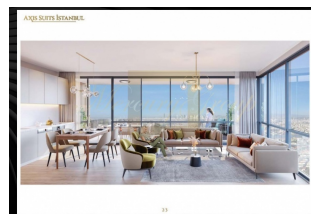

Этот объект располагается в самом сердце европейской части Стамбула — в районе Эюп. С верхних этажей открываются роскошные виды на бухту Золотой Рог и Принцевы острова. Не просто в пешей доступности, а совсем рядом с домом расположена станция метро. Поблизости также имеются линии трамвая и метробуса. Автомобилистам добираться до объекта также удобно — рядом есть выезд на автомагистраль E5. Объект состоит из трех коммерческих и одного жилого корпуса высотой от четырех до семи этажей. Буквально в нескольких шагах от дома жителям доступны 237 разнообразных магазинов торгового центра. Представлены как турецкие, так и известные международные бренды. В жилом комплексе предлагается всего 104 квартиры. Доступны планировки от 0+1 до 2+1. Чтобы наслаждаться роскошными морскими видами было еще приятнее в квартирах есть панорамные окна и большие балконы. На территории площадью 17 тысяч квадратных метров есть как открытый, так и крытый паркинг. К услугам жителей отлично оборудованный фитнес-центр, кинотеатр, кафе и рестораны, игровые комнаты для детей. Этот вариант недвижимости отлично подойдет для студентов. В пешей доступности расположены сразу три университета. В районе много и других социальных объектов: больницы, школы и всё, что необходимо для комфортной городской жизни. До многих достопримечательностей Стамбула также можно пойти пешком. Этот факт делает жилой комплекс особенно выгодным объектом для инвестиций.