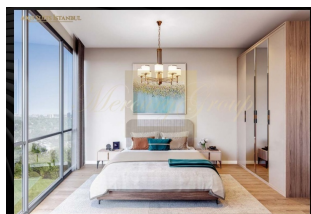

ID: TR-30-79676
WWW.MERCURYESTATE.COM
TEL./VIBER/WHATSAPP:
+37120208819

**Квартиры в ЖК с роскошными
видами на бухту Золотой Рог**

Турция, Стамбул

Цена:	€ 385 144
Тип объекта	Квартира
Рынок	Первичный
Тип сделки	Продажа

Этот объект располагается в самом сердце европейской части Стамбула — в районе Эюп. С верхних этажей открываются роскошные виды на бухту Золотой Рог и Принцевы острова. Не просто в пешей доступности, а совсем рядом с домом расположена станция метро. Поблизости также имеются линии трамвая и метробуса. Автомобилистам добираться до объекта также удобно — рядом есть выезд на автомагистраль E5. Объект состоит из трех коммерческих и одного жилого корпуса высотой от четырех до семи этажей. Буквально в нескольких шагах от дома жителям доступны 237 разнообразных магазинов торгового центра. Представлены как турецкие, так и известные международные бренды. В жилом комплексе предлагается всего 104 квартиры. Доступны планировки от 0+1 до 2+1. Чтобы наслаждаться роскошными морскими видами было еще приятнее в квартирах есть панорамные окна и большие балконы. На территории площадью 17 тысяч квадратных метров есть как открытый, так и крытый паркинг. К услугам жителей отлично оборудованный фитнес-центр, кинотеатр, кафе и рестораны, игровые комнаты для детей. Этот вариант недвижимости отлично подойдет для студентов. В пешей доступности расположены сразу три университета. В районе много и других социальных объектов: больницы, школы и всё, что необходимо для комфортной городской жизни. До многих достопримечательностей Стамбула также можно пойти пешком. Этот факт делает жилой комплекс особенно выгодным объектом для инвестиций.