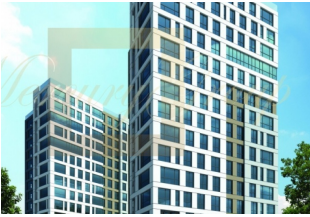

ID: TR-30-79619
WWW.MERCURYESTATE.COM
TEL./VIBER/WHATSAPP:
+37120208819

**Квартира 4+2 в ЖК с
великолепными пейзажами с террас**

Турция, Стамбул

Цена:	€ 1 200 416
Тип объекта	Квартира
Рынок	Первичный
Спальни	4
Количество комнат	6
Площадь	255 м ²
Тип сделки	Продажа

Объект жилья расположен в азиатской части города Стамбула. Район Малтепе удивительно красивый. Великолепные пейзажи открываются уже с террасы здания. Постояльцы апартаментов могут наблюдать за красивейшими островами и водами Мраморного моря. И все это расположено не на окраине, а в центральной части мегаполиса. Хорошая транспортная развязка позволяет быстро добраться до нужного района города. Вся необходимая инфраструктура располагается также неподалеку. В непосредственной близости размещены магистрали E-5 и TEM. Добраться до объекта можно и посредством железнодорожного транспорта или метро. Имеется и паромная переправа. Постояльцы здания могут пешком дойти до улицы Багдад, где расположено большое количество ресторанов, развлечений, торговых центров. Имеется хорошо оборудованная парковая зона. В целом район богат на объекты инфраструктуры, имеются медицинские учреждения, университеты, школы. Живой объект представляет собой здание, состоящее из двух корпусов. Всего 16 этажей. На выбор предоставляется хороший выбор апартаментов с разными планировками. На первом этаже расположены квартиры с оригинальными садами. На территории дуплекса имеются террасы. Корпус хорошо озеленен, имеются открытые бассейны для детей и взрослых. Также хорошо оборудованы детские площадки, дорожки для пешеходов. Внутри объекта присутствует фитнес-зал, турецкая баня, сауна, комната для хобби занятий. Для гостей присутствует парковка, и закрытый паркинг. Все самое необходимо в шаговой доступности. Обслуживание сохраняется на высоком уровне.