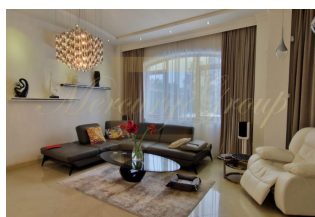

Предлагаем просторный дом с садом в посёлке Суниши

Латвия, Рижский район

Цена:	€ 450 000
Тип объекта	Дом
Тип здания	Частный дом
Количество комнат	5
Площадь земли	1800 м ²
Площадь	320 м ²
Тип сделки	Продажа

Предлагаем на продажу эксклюзивный, шикарный дом в посёлке Suņīši, элитный посёлок закрытого типа окруженный сосновым лесом.

Посёлок Suņīši - это прекрасное предложение для тех, кто ценит чистый воздух, ценит тишину и семейный уют. Посёлок полностью охраняется, на территории поселка асфальтированная проезжая часть, освещение, выезд/въезд через шлагбаум. До центра Риги - 30 минут езды на машине.

Буквально в 100 метрах находится частный пляж, где необыкновенно приятно отдыхать в летнее время. Зимой жители поселка катаются коньках и лыжах.

Предлагаем вашему вниманию просторный и светлый дом, в котором расположено 3 спальни, две из которых с отдельными ванными комнатами, кабинет, гостиная со столовой зоной, кухня, а также гараж на 2 машины и хозяйственные помещения.