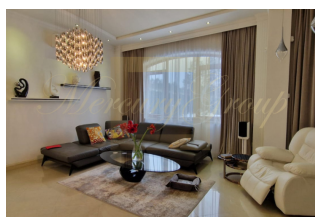

Предлагаем на продажу эксклюзивный, шикарный дом в посёлке Suņīši, элитный посёлок закрытого типа окруженный сосновым лесом.

Посёлок Suņīši - это прекрасное предложение для тех, кто ценит чистый воздух, ценит тишину и семейный уют. Посёлок полностью охраняется, на территории поселка асфальтированная проезжая часть, освещение, выезд/въезд через шлагбаум. До центра Риги - 30 минут езды на машине.

Буквально в 100 метрах находится частный пляж, где необыкновенно приятно отдыхать в летнее время. Зимой жители поселка катаются коньках и лыжах.

Предлагаем вашему вниманию просторный и светлый дом, в котором расположено 3 спальни, две из которых с отдельными ванными комнатами, кабинет, гостиная со столовой зоной, кухня, а также гараж на 2 машины и хозяйственные помещения.