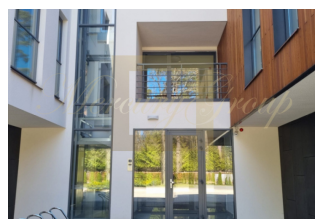

Предлагаем шикарную квартиру с земельным участком в новом проекте в Юрмале - PineWood Apartments.

Общая площадь квартиры 233.5 м2, отличная планировка которая включает в себя : 3 спальни, гостиную, кухню, коридоры, 2 санузла и земельный участок 118.7 м2

Жилой проект PineWood Apartments расположен в нескольких минутах ходьбы от чистого песчаного пляжа в тихом районе Юрмалы - Яундубулты.

Он включает всего 30 апартаментов и был специально разработан для тех, кто ценит тишину и комфорт Юрмалы. Для приятного времяпрепровождения с семьёй, друзьями или просто наедине с природой.

Проект PineWood Apartments - это комфортабельный проект, в котором большие окна открывают вид на сосновый лес, просторные террасы дают возможность наслаждаться тихими юрмальскими вечерами в кругу семьи и друзей, а всего за несколько минут можно оказаться у моря и наслаждаться прекрасным пейзажам.

Квартиры предлагаются уже с отделкой (стены, двери и пол, сантехника)
Наземная автостоянка входит в цену.

Отличная инфраструктура, рядом ж/д станция, садики, школы, велодорожка, выход к пляжу Чайка, около 2 мин. Займёт дорога до манящей кондитерской " Madam Brioš" с уютным интерьером и детской комнатой.