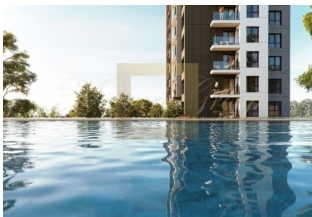

Представляем новый проект премиум класса от надежного застройщика с пятидесятилетним опытом в строительстве недвижимости. Проект расположен в азиатской части Стамбула, районе Малтепе, состоит из четырех высотных блоков и занимает территорию в 12 000 кв.м. В первом блоке располагаются коммерческие помещения, в остальных трёх – жилые, всего 317 квартир планировками от 1+1 до 4+1 и площадью от 70 до 221 кв.м. Стоит обратить отдельное внимание, что в апартаментах – панорамные окна, через которые открывается шикарный вид на Принцезы острова и Мертвое море. Почти 1000 кв.м. отведено под внутреннюю инфраструктуру. Резиденты могут посетить сад или прогуляться в цветочной арке, заглянуть в кафе, заняться спортивной ходьбой на дорожке или просто посидеть во дворе, который полностью изолирован от городского шума. Прямо на территории комплекса есть место для барбекю. Для занятий спортом – фитнес-центр. Парковка на 372 места. Уделим внимание внешней инфраструктуре. До торговых центров Hilltown и Maltepe Park – всего 5 минут. До ТЦ Piazza – 10 минут. Чтобы добраться до ИКЕИ понадобится всего 11 минут, а до порта IstMarina – 15 мин. Вблизи проекта достаточное количество образовательных учреждений: как школ, так и университетов. Рядом с комплексом есть две больницы. До станции метро Maltepe и Huzurevi – 4 минуты