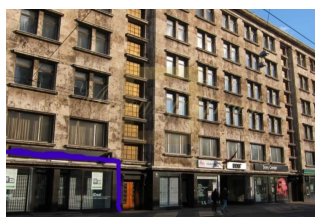

**Коммерческое помещение на аренду в самом центре Риги**

*Латвия, Рига*

<b>Цена:</b>	<b>€ 4 200</b>
<b>Тип объекта</b>	Ком. недвижимость
<b>Тип здания</b>	Реновированный дом
<b>Количество комнат</b>	0
<b>Площадь</b>	188 м <sup>2</sup>
<b>Тип сделки</b>	Аренда

Предлагаем на аренду коммерческое помещение в центре Риги, на улице Бривибас.

Благодаря своему центральному расположению на одной из самых активных улиц Риги, помещения идеально подойдут для любого успешного бизнеса- магазин, организации шоу рума или офиса.

В помещениях большие панорамные витрины.

Коммерческое помещение включает в себя:

Общая площадь - 182,7 м<sup>2</sup>

Основное торговое помещение - 122,8 м<sup>2</sup>

Офисное помещение - 47,7 м<sup>2</sup>