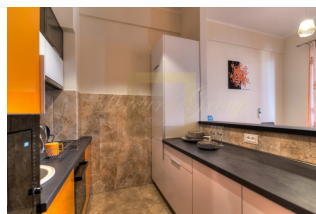

20 апартаментов в комплексе, расположенном практически на первой береговой линии, в известном, весьма популярном и живописном месте черногорского побережья и Будванской ривьеры. Все апартаменты имеют большие террасы с великолепным видом на море. От двух до пяти комнат, площадь от 37 до 190 кв.м
Цена от 4400 до 5300 евро/кв.м