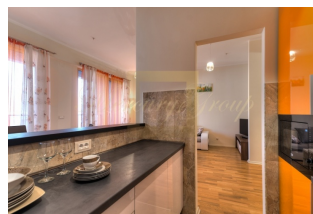

20 апартаментов в комплексе, расположенном практически на первой береговой линии, в известном, весьма популярном и живописном месте черногорского побережья и Будванской ривьеры. Все апартаменты имеют большие террасы с великолепным видом на море. От двух до пяти комнат, площадь от 37 до 190 кв.м
Цена от 4400 до 5300 евро/кв.м