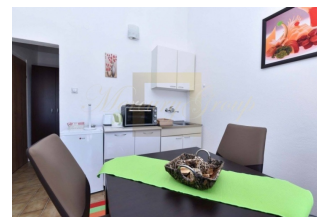

Дом расположен всего в десяти минутах ходьбы от города Петровац на берегу моря. Три этажа, на первом этаже расположены два отдельных апартамента, отдельная комната с санузлом для персонала, постирочная, уголок для отдыха.. На втором этаже апартамент с отдельной кухней, спальней и гостиной, красивая терраса с зеленью, на третьем этаже два апартамента, с террасами и видом на море. Общая площадь дома 160 м<sup>2</sup>, участок 280 м<sup>2</sup>. На участке достаточно места для парковки двух-трех автомобилей. Прекрасный сад. Дом отлично подходит для сдачи в аренду, два года назад был сделан капитальный ремонт, дополнительных вложений не требуется.