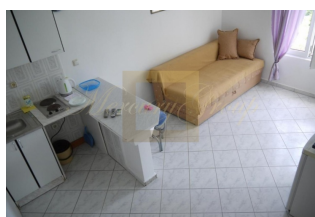

Просторный апарт-отель в Петроваце, всего в 300 метрах от моря. В составе объекта: 16 апартаментов + 2 комнаты для персонала + прачечная. Из них: 9 однокомнатных апартаментов с санузлом и кухней; 7 студий с ванной и кухней. Все апартаменты меблированы и практически с каждого открывается прекрасный вид на море. Отель имеет отличный потенциал для сдачи в аренду.