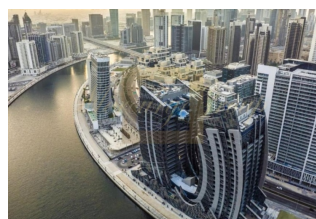

Являясь региональным специалистом в Business Bay, мы рады предложить вам первую уникальную квартиру в башне Pagani.

- Башня представляет собой геометрическую симфонию 19 этажей жилых шедевры
- 3 цокольных этажа и величественный цокольный этаж.
- Здание находится прямо у Дубайского канала, с видом на Бурдж-Халифа и Бизнес-Бэй.
- Из него открывается панорамный вид на воду, канал, плавучие виллы.

Первые резиденции Пагани воплощаются в жизнь в уникальной башне. Дизайн здания вызывает головокружение: нестабильность линий, сильный неровный подход, прозрачность и скрытые балансы создают динамический эффект, не имеющий аналогов в окружающей среде. Но когда вы подходите ближе, вы обнаруживаете жемчужину, невероятную подвешенную сферу, которая бросает вызов гравитации.