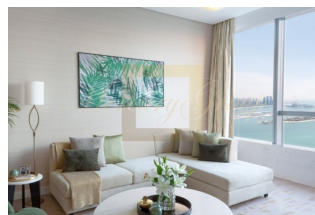

ID: AE-8-71807
WWW.MERCURYESTATE.COM
TEL./VIBER/WHATSAPP:
+ 37129102085

Образ жизни, которого вы заслуживаете | Пальмовая башня | Верхний этаж

ОАЭ, Дубай

Цена:	€ 1 132 179
Тип объекта	Квартира
Рынок	Первичный
Спальни	1
Количество комнат	1
Площадь	96 м ²
Тип сделки	Продажа

Являясь специалистом по территории в Palm Jumeirah, мы с гордостью предлагаем вам эту прекрасную квартиру в Palm Tower. Спокойствие внутри. Городские приключения снаружи. Откройте для себя оба

- 1 спальня
- Верхний этаж
- Площадь: 1032 квадратных фута
- 100% оплата
- Немедленная передача
- Цена: 4 072 000 дирхамов ОАЭ /-