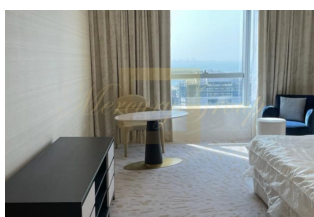

Являясь региональным специалистом на Пальме Джумейра, мы с гордостью предлагаем вам эту красивую квартиру-студию с видом на Айн Дубай.

- Площадь: 506,98 квадратных футов
- Полностью оборудованная кухня
- Верхний этаж
- Полностью меблирована
- С балконом
- Студия
- Лучшая цена

The Palm Tower — впечатляющий 52-этажный гостинично-жилой комплекс на Дубае. Пальма Джумейра. Жители и гости The Palm Tower получат прямой доступ к торговому центру Nakheel Mall, который в настоящее время находится на стадии строительства в самом сердце Пальмы Джумейра. Palm Tower также будет предлагать прямой доступ — через мост и пешеходные дорожки — к пляжным клубам Palm Jumeirah, включая проекты Nakheel's Club Vista Mare и Palm West Beach.