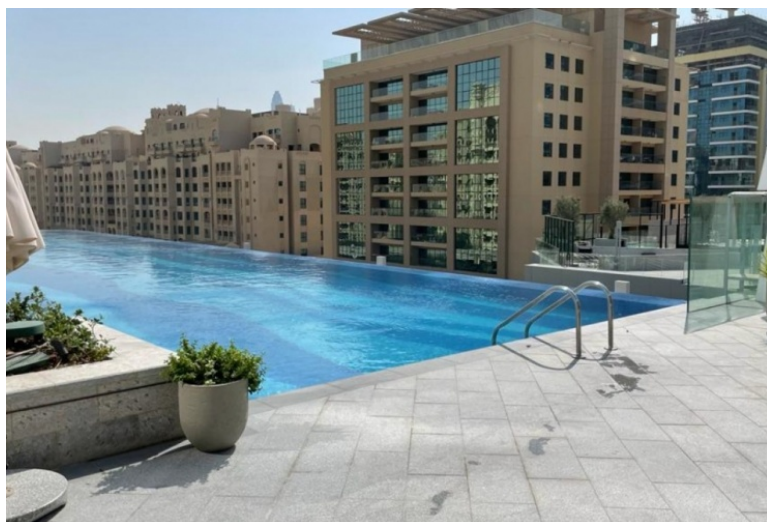

**Верхний этаж I полностью
меблирован I Ain Dubai View**

ОАЭ, Дубай

Цена:	€ 500 472
Тип объекта	Квартира
Рынок	Первичный
Площадь	47 м²
Тип сделки	Продажа