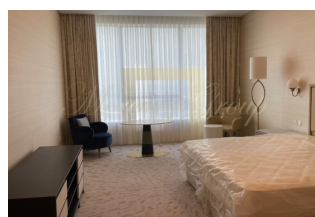

Являясь региональным специалистом на Пальме Джумейра, мы с гордостью предлагаем вам эту красивую квартиру-студию с видом на Айн Дубай.

- Площадь: 506,98 квадратных футов
- Полностью оборудованная кухня
- Верхний этаж
- Полностью меблирована
- С балконом
- Студия
- Лучшая цена

The Palm Tower — впечатляющий 52-этажный гостинично-жилой комплекс на Дубае. Пальма Джумейра. Жители и гости The Palm Tower получат прямой доступ к торговому центру Nakheel Mall, который в настоящее время находится на стадии строительства в самом сердце Пальмы Джумейра. Palm Tower также будет предлагать прямой доступ — через мост и пешеходные дорожки — к пляжным клубам Palm Jumeirah, включая проекты Nakheel's Club Vista Mare и Palm West Beach.