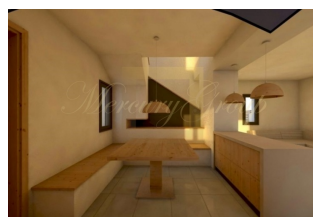

Жилое здание 370m²

Греция, Центральная Македония

Цена:	€ 950 000
Тип объекта	Шале
Год постройки	2022
Спальни	10
Количество комнат	10
Площадь земли	370 м ²
Площадь	370 м ²
Тип сделки	Продажа

Nea Kallikrateia ПРОДАЁТСЯ Жилое здание 10 Спальни, 7 Кухня 10 Ванная Площадь: 370 m2, Цоколь этаж, Год постройки: 2022, Электрические конвекторы, Не важно, Угловая, Автостоянка, Склад, Сад, Бассейн, А/С, Меблированная, Солнечный коллектор, Код. НPS2475, 950.000 €