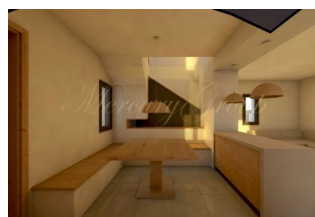

Жилое здание 370m²

Греция, Центральная Македония

Цена:	€ 950 000
Тип объекта	Шале
Год постройки	2022
Спальни	10
Количество комнат	10
Площадь земли	370 м ²
Площадь	370 м ²
Тип сделки	Продажа

Nea Kallikrateia ПРОДАЁТСЯ Жилое здание 10 Спальни, 7 Кухня 10 Ванная Площадь: 370 m2, Цоколь этаж, Год постройки: 2022, Электрические конвекторы, Не важно, Угловая, Автостоянка, Склад, Сад, Бассейн, А/С, Меблированная, Солнечный коллектор, Код. НPS2475, 950.000 €