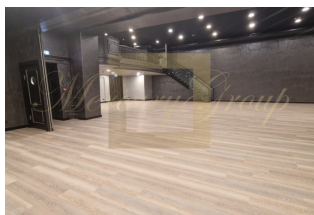

Предлагаем на аренду помещения под ночной клуб/проведение мероприятий/концертов в самом центре Риги, в комплексе развлечений и отдыха.

Это громкое название уже давно ассоциируется с современными ночными клубами, дорогими ресторанами и качественным спектром услуг в сфере индустрии отдыха и развлечений. Наиболее выгодное место для ресторанного бизнеса сложно представить: большая проходимость людей и интенсивный трафик, насыщенная ночная жизнь, богатая история и многолетняя репутация обеспечивают высокую популярность этому объекту.

Идеальное месторасположение: рядом Старая Рига (3 мин. пешком), отель Radisson Blu Latvia, отличная инфраструктура и респектабельное место. Здание расположено на перекрестке улиц Тербатас и Бривибас, около Верманского парка.

Помещение общей площадью 680 м² расположено на 1-м этаже.

Помещения с новым ремонтом высокого качества, профессиональное оборудование, установлена высококачественная система звука и света. Помещение полностью отремонтировано и готово для начала работы.

Терраса во дворе позволяет создать особую атмосферу, на входе предусмотрены просторные туалеты для посетителей, далее шикарные залы, второй этаж (сцена, вип зал или место для DJ), установлена барная стойка, место для кухни со всеми выводами и помещения для персонала (гардеробные , души и т.д.)

Ранее в помещениях находился известный ночной клуб, который до сих пор помнят посетители и ждут его повторного открытия, совсем недавно был закончен ремонт и помещения полностью готовы к