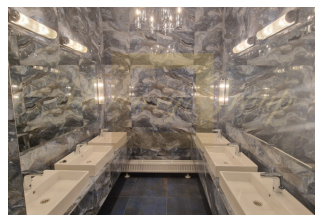

Предлагаем на аренду помещения под ночной клуб/проведение мероприятий/концертов в самом центре Риги, в комплексе развлечений и отдыха.

Это громкое название уже давно ассоциируется с современными ночными клубами, дорогими ресторанами и качественным спектром услуг в сфере индустрии отдыха и развлечений. Наиболее выгодное место для ресторанного бизнеса сложно представить: большая проходимость людей и интенсивный трафик, насыщенная ночная жизнь, богатая история и многолетняя репутация обеспечивают высокую популярность этому объекту.

Идеальное месторасположение: рядом Старая Рига (3 мин. пешком), отель Radisson Blu Latvia, отличная инфраструктура и респектабельное место. Здание расположено на перекрестке улиц Тербатас и Бривибас, около Верманского парка.

Помещение общей площадью 680 м² расположено на 1-м этаже.

Помещения с новым ремонтом высокого качества, профессиональное оборудование, установлена высококачественная система звука и света. Помещение полностью отремонтировано и готово для начала работы.

Терраса во дворе позволяет создать особую атмосферу, на входе предусмотрены просторные туалеты для посетителей, далее шикарные залы, второй этаж (сцена, вип зал или место для DJ), установлена барная стойка, место для кухни со всеми выводами и помещения для персонала (гардеробные , души и т.д.)

Ранее в помещениях находился известный ночной клуб, который до сих пор помнят посетители и ждут его повторного открытия, совсем недавно был закончен ремонт и помещения полностью готовы к