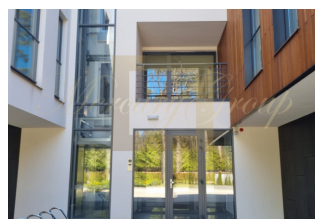

Квартира с земельный участком в Юрмале

Латвия, Юрмала и район

Цена:	€ 340 000
Тип объекта	Квартира
Тип здания	Новый проект
Рынок	Первичный
Количество комнат	2
Площадь	170.10 м ²
Тип сделки	Продажа

Предлагаем шикарную квартиру с земельным участком в новом проекте в Юрмале - PineWood Apartments.

Общая площадь квартиры 170.1 м2, отличная планировка которая включает в себя : 1 спальню, гостиную, кухню, коридоры, 1 санузел и земельный участок 100.8 м2

Жилой проект PineWood Apartments расположен в нескольких минутах ходьбы от чистого песчаного пляжа в тихом районе Юрмалы - Яундубулты.

Он включает всего 30 апартаментов и был специально разработан для тех, кто ценит тишину и комфорт Юрмалы. Для приятного времяпрепровождения с семьёй, друзьями или просто наедине с природой.

Проект PineWood Apartments - это комфортабельный проект, в котором большие окна открывают вид на сосновый лес, просторные террасы дают возможность наслаждаться тихими юрмальскими вечерами в кругу семьи и друзей, а всего за несколько минут можно оказаться у моря и наслаждаться прекрасным пейзажам.

Квартиры предлагаются уже с отделкой (стены, двери и пол, сантехника)
Наземная автостоянка входит в цену.

Отличная инфраструктура, рядом ж/д станция, садики, школы, велодорожка, выход к пляжу Чайка, около 2 мин. Займёт дорога до манящей кондитерской " Madam Brioš" с уютным интерьером и детской комнатой.