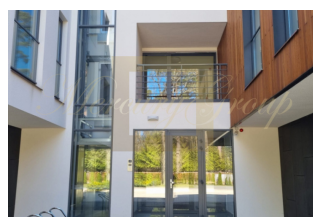

Квартира с террасой в Юрмале !

Латвия, Юрмала и район

Цена:	€ 490 000
Тип объекта	Квартира
Тип здания	Новый проект
Рынок	Первичный
Количество комнат	4
Площадь	266.70 м ²
Тип сделки	Продажа

Предлагаем шикарную квартиру с не менее шикарной и просторной террасой новом проекте в Юрмале - PineWood Apartments.

Общая площадь квартиры 266.7 м², отличная планировка которая включает в себя : 3 спальни, гостиную, кухню, коридоры, 2 санузла и террасу 119.7 м²

Жилой проект PineWood Apartments расположен в нескольких минутах ходьбы от чистого песчаного пляжа в тихом районе Юрмалы - Яундубулты.

Он включает всего 30 апартаментов и был специально разработан для тех, кто ценит тишину и комфорт Юрмалы. Для приятного времяпрепровождения с семьёй, друзьями или просто наедине с природой.

Проект PineWood Apartments - это комфортабельный проект, в котором большие окна открывают вид на сосновый лес, просторные террасы дают возможность наслаждаться тихими юрмальскими вечерами в кругу семьи и друзей, а всего за несколько минут можно оказаться у моря и наслаждаться прекрасным пейзажем.

Квартиры предлагаются уже с отделкой (стены, двери и пол, сантехника)
Наземная автостоянка входит в цену.

Отличная инфраструктура, рядом ж/д станция, садики, школы, велодорожка, выход к пляжу Чайка, около 2 мин. Займёт дорога до манящей кондитерской "Madam Brioš" с уютным интерьером и детской комнатой.