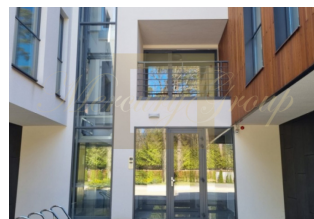

Квартира с террасой в проекте Pine Wood

Латвия, Юрмала и район

Цена:	€ 620 000
Тип объекта	Квартира
Тип здания	Новый проект
Рынок	Первичный
Количество комнат	4
Площадь	257.30 м ²
Тип сделки	Продажа

Предлагаем шикарную квартиру с террасой в реконструированном историческом особняке, входящего в состав нового проекта в Юрмале - PineWood Apartments.

Общая площадь квартиры 121. м2, отличная планировка которая включает в себя : 3 спальни, гостиную, кухню, коридоры, 2 ванных комнаты и просторную террасу 94 м2

Реконструированный исторический особняк, расположенный на участке — образец классической юрмальской архитектуры — гармонично включён в проект современных домов со светлыми и уютными апартаментами.

Проект PineWood Apartments - это комфортабельный проект, в котором большие окна открывают вид на сосновый лес, просторные террасы дают возможность наслаждаться тихими юрмальскими вечерами в кругу семьи и друзей, а всего за несколько минут можно оказаться у моря и наслаждаться прекрасным пейзажам.

Квартиры предлагаются уже с отделкой (стены, двери и пол, сантехника)
 Наземная автостоянка входит в цену.

Отличная инфраструктура, рядом ж/д станция, садики, школы, велодорожка, выход к пляжу Чайка, около 2 мин. Займёт дорога до манящей кондитерской "Madam Brioš" с уютным интерьером и детской комнатой.