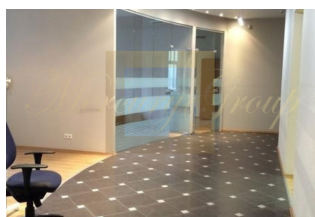

Предлагаем просторную квартиру, расположенную в элитном районе посольств рядом с парком Кронвальда. В квартире продуманная планировка, 5 изолированных комнат, окна выходят на фасад и во двор. Можно сделать ремонт по своему вкусу. Выгодное предложение с такой планировкой в элитном районе Риги

Просторная квартира в посольском районе Риги. Район, в котором находится здание, исторически считается одним из самых элитарных, ведь именно здесь, среди зелени многочисленных садов, практически на самом берегу Даугавы предпочитают жить состоятельные люди. Тихий центр уже на протяжении многих десятилетий является гордостью и архитектурной ценностью Риги. Красивые ухоженные парки, столетняя архитектура югенд стиля, высокого уровня рестораны и бары, престижные офисы и зарубежные посольства, квартиры класса люкс и изысканная атмосфера - всё это визитная карточка тихого центра. И правда, в этой округе находятся иностранные посольства, лучшие рестораны и кафе, банки, яхтклуб. Довоенный реновированный дом. Дом полностью реконструирован, круглосуточная физическая охрана, есть лифт, фасадное здание. Есть парковка.