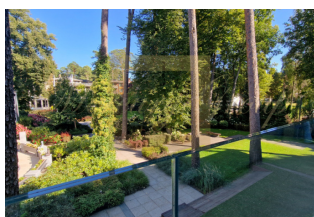

"Villa Lido" включает в себя 20 эксклюзивных апартаментов. Апартаменты предоставляются без отделки или с полной отделкой класса "люкс".

Шесть уникальных апартаментов предлагаются с отделкой класса «люкс» - авторский дизайн интерьеров, дорогие высококачественные отделочные материалы, роскошная мебель и ультрасовременная встроенная бытовая техника от известных брендов.

"Villa Lido" оснащена передовыми инженерно-техническими системами, в каждом апартаменте установлена отдельная система вентиляции, климат-контроль в каждом помещении, системы противопожарной и охранной сигнализации, оптическое подключение к Интернету.

Лифты KONE с эксклюзивной отделкой работают настолько тихо, что кажутся бесшумными. В каждом апартаменте есть балкон или терраса. Высокие и широкие витринные окна.

Собственная обслуживающая компания обеспечивает круглосуточную охрану и высококачественные услуги по обслуживанию, в том числе VIP-сервис для владельцев квартир — уборка, заказ билетов, транспортные услуги и т.д.

Высочайшее качество строительства, высокий уровень сервиса и комфортного проживания, а также уникальное местоположение позволяют назвать жилой комплекс «Villa Lido» самым престижным адресом Юрмалы и дают подтверждение высокого социального статуса и гарантию несравнимого комфорта жизни в тандеме эстетики и высоких технологий.

Новый эксклюзивный жилой комплекс «Villa Lido» в самом сердце курортного города Юрмалы, в Дзинтари, напротив концертного зала «Дзинтари», буквально в ста метрах от улицы Йомас и нежного, бархатистого песчаного пляжа и бирюзового моря.

В шаговой доступности курортная и развлекательная инфраструктура для прекрасного отдыха —