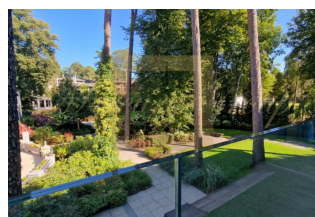

"Villa Lido" включает в себя 20 эксклюзивных апартаментов. Апартаменты предоставляются без отделки или с полной отделкой класса "люкс".

Шесть уникальных апартаментов предлагаются с отделкой класса «люкс» - авторский дизайн интерьеров, дорогие высококачественные отделочные материалы, роскошная мебель и ультрасовременная встроенная бытовая техника от известных брендов.

"Villa Lido" оснащена передовыми инженерно-техническими системами, в каждом апартаменте установлена отдельная система вентиляции, климат-контроль в каждом помещении, системы противопожарной и охранной сигнализации, оптическое подключение к Интернету.

Лифты KONE с эксклюзивной отделкой работают настолько тихо, что кажутся бесшумными. В каждом апартаменте есть балкон или терраса. Высокие и широкие витринные окна.

Собственная обслуживающая компания обеспечивает круглосуточную охрану и высококачественные услуги по обслуживанию, в том числе VIP-сервис для владельцев квартир — уборка, заказ билетов, транспортные услуги и т.д.

Высочайшее качество строительства, высокий уровень сервиса и комфортного проживания, а также уникальное местоположение позволяют назвать жилой комплекс «Villa Lido» самым престижным адресом Юрмалы и дают подтверждение высокого социального статуса и гарантию несравнимого комфорта жизни в тандеме эстетики и высоких технологий.

Новый эксклюзивный жилой комплекс «Villa Lido» в самом сердце курортного города Юрмалы, в Дзинтари, напротив концертного зала «Дзинтари», буквально в ста метрах от улицы Йомас и нежного, бархатистого песчаного пляжа и бирюзового моря.

В шаговой доступности курортная и развлекательная инфраструктура для прекрасного отдыха —