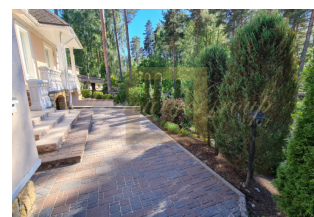

Предлагаем шикарный, просторный дом с садом в посёлке Суниши

Латвия, Рижский район

Цена:	€ 590 000
Тип объекта	Дом
Тип здания	Частный дом
Количество комнат	7
Площадь земли	1200 м ²
Площадь	450 м ²
Тип сделки	Продажа

Предлагаем на продажу эксклюзивный, шикарный дом в посёлке Suņīši, элитный посёлок закрытого типа окруженный сосновым лесом.

Посёлок Suņīši - это прекрасное предложение для тех, кто ценит чистый воздух, ценит тишину и семейный уют. Посёлок полностью охраняется, на территории поселка асфальтированная проезжая часть, освещение, выезд/въезд через шлагбаум. До центра Риги - 30 минут езды на машине.

Данный дом окружен потрясающим ухоженным старинным садом, собственным прудом и несколькими местами для пикника. Буквально в 100 метрах находится частный пляж, где необыкновенно приятно отдыхать в летнее время. Зимой жители поселка катаются коньках и лыжах.

На втором этаже располагаются три изолированные спальне комнаты с тремя санузлами, два из которых имеют ванны. А также две гардеробные комнаты и холл.

Цокольный этаж имеет два парковочных автомобильных места в гараже и также СПА комплекс - оснащенный принудительной вентиляцией, трехметровой гидромассажный джакузи и дровяной русской баней которая подарит расслабление в любую погоду и порадует Ваших гостей.