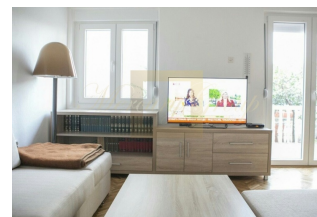

Отличный дом в Будве с красивой территорией и видом на море и горы.

Черногория, Будванская ривьера

Цена:	€ 360 000
Тип объекта	Дом
Количество комнат	4
Площадь земли	200 м ²
Площадь	140 м ²
Тип сделки	Продажа

Предлагается к продаже красивый дом в Будве, район Подкошлюн 140 кв.м на ухоженном участке 200 кв.м, с мебелью и бытовой техникой. Дом состоит из двух этажей. На первом этаже находится столовая, кухня, санузел, выход на большую террасу с местом для барбекю. На втором этаже находятся три спальни, санузел. Каждый этаж имеет свою террасу с видом на округу. Перед домом обустроена большая парковка для трех автомобилей. До моря всего 700 м. Будва – самый большой туристический город на Черногорском побережье, но район Подкошлюн – самый спокойный для отдыха и постоянного проживания, вся инфраструктура в пешей доступности: магазины, кафе, рестораны, аптеки, парк. До старого города Будвы всего 10 минут прогулки по красивой набережной. До магистрали 300-400 метров.