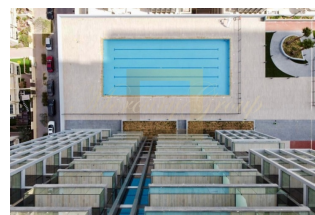

Возвышаясь над зеленеющими просторами с культовым небоскребом нового Дубая на горизонте в Bloom Towers вы окажетесь в нескольких минутах от лучших в городе мест отдыха, ресторанов и развлекательных центров. Расположенный на окраине JVC, одного из самых популярных и захватывающих молодых районов Дубая.

Jumeirah Village предлагает жителям истинное чувство общности жизни. В ближайшее время в Jumeirah Village появятся два новых торговых комплекса: Al Khail Avenue в Jumeirah Village Triangle и The Circle Mall на Jumeirah Village Circle.

Эмирейтс Хиллс - 5 минут

Дубай Медиа/Интернет-сити - 16 минут

The Dubai Mall/Burj Khalifa - 25 минут

Mall of the Emirates - 10 минут

Спортивный город Дубая - 5 минут

Дубай Марина - 12 минут

The Meadows - 5 минут

The Palm Jumeirah - 15 минут

Jumeirah Golf Estate - 7 минут

Jumeirah Lakes Towers - 12 минут

Первый этаж + 4 этаж - парковочное место.

Все перечисленные ниже удобства и объекты находятся на 5 этаже:

Открытый бассейн для отдыха с джакузи,