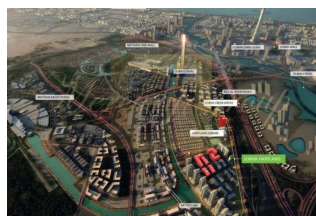

Это новейшее здание, который предлагает домовладельцам непревзойденную элегантность и комфорт. Этот проект, как и другие, основан на обширном опыте группы в разработке устойчивой среды для семей с доступом ко всем удобствам жизни.

Crest Hartland, расположенный в элитном комплексе Mohammed Bin Rashid City, является идеальной иллюстрацией жизни в городе внутри города. Пышная листва, потрясающие пейзажи и захватывающие дух виды на воду принесут счастье жителям, особенно семьям. The Crest Hartland является уникальным в MBR, поскольку фоном для квартир служит прекрасная Хрустальная лагуна. Проще говоря, жизнь в The Crest Hartland похожа на отдых на курорте с круглосуточной охраной, многоцелевыми залами ожидания, пышным ландшафтным дизайном, парками отдыха, беговыми дорожками и сверкающей лагуной.

Расположен на берегу нетронутой кристальной лагуны. 3 соединенные между собой просторные башни.

ОГРАНИЧЕННЫЙ ВЫПУСК

В башне Crest Tower A жилые помещения расположены на 46 этажах.

• Мы работаем для Вас! •