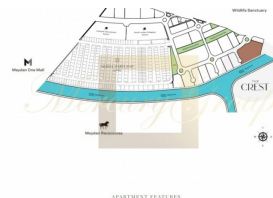

Это новейшее здание, который предлагает домовладельцам непревзойденную элегантность и комфорт. Этот проект, как и другие, основан на обширном опыте группы в разработке устойчивой среды для семей с доступом ко всем удобствам жизни.

Crest Hartland, расположенный в элитном комплексе Mohammed Bin Rashid City, является идеальной иллюстрацией жизни в городе внутри города. Пышная листва, потрясающие пейзажи и захватывающие дух виды на воду принесут счастье жителям, особенно семьям. The Crest Hartland является уникальным в MBR, поскольку фоном для квартир служит прекрасная Хрустальная лагуна. Проще говоря, жизнь в The Crest Hartland похожа на отдых на курорте с круглосуточной охраной, многоцелевыми залами ожидания, пышным ландшафтным дизайном, парками отдыха, беговыми дорожками и сверкающей лагуной.

Расположен на берегу нетронутой кристальной лагуны. 3 соединенные между собой просторные башни.

ОГРАНИЧЕННЫЙ ВЫПУСК

В башне Crest Tower A жилые помещения расположены на 46 этажах.

• Мы работаем для Вас! •