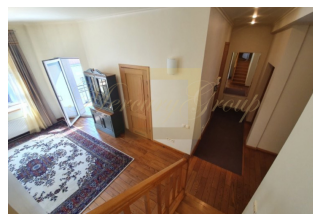

Район в Риге, где каждое здание как произведение искусства - это Тихий Центр. Именно здесь сконцентрированы легендарные дома в югендстиле. Фасады роскошно декорированы лепниной, внутри — живописный орнамент, изысканные винтовые лестницы, высокие потолки. В Тихом Центре посольства находятся в торжественных зданиях, красивые и ухоженные парки. Отели и рестораны преимущественно высшей категории.

Именно в этом великолепном районе предлагаем к продаже светлую и уютную квартиру на Аусекля 5.

Квартира расположена на двух этажах. Оба этажа объединяет элегантная деревянная лестница. В отделке квартиры и интерьере использованы высококачественные материалы. Квартира продается без мебели.

На 5 этаже:

- Компактная прихожая с вместительным встроенным шкафом;
- Просторная и светлая гостиная с камином и обширными окнами;
- Рабочий кабинет (который может быть использован как спальная комната);
- Уютная кухня и с необходимой бытовой техникой;
- Просторная столовая с выходом на элегантный балкон;
- Санузел.

На 6 этаже мансардного типа:

- Застеклённая терраса - идеально подходит для приятного отдыха или романтического ужина;
- Три спальные комнаты со встроенным гардеробом;
- Ванная комната;
- Санузел;
- Сауна;
- Хозяйственное помещение со стиральной машиной и машиной для сушки белья.