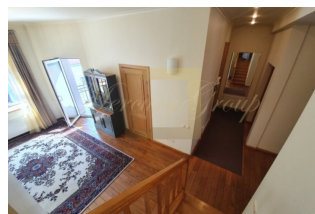

**Район Югендстиля в Риге -
просторная квартира**

Латвия, Рига

Цена:	€ 490 000
Тип объекта	Квартира
Тип здания	Реновированный дом
Количество комнат	5
Площадь	220 м ²
Тип сделки	Продажа

Район в Риге, где каждое здание как произведение искусства - это Тихий Центр. Именно здесь сконцентрированы легендарные дома в югендстиле. Фасады роскошно декорированы лепниной, внутри — живописный орнамент, изысканные винтовые лестницы, высокие потолки. В Тихом Центре посольства находятся в торжественных зданиях, красивые и ухоженные парки. Отели и рестораны преимущественно высшей категории.

Именно в этом великолепном районе предлагаем к продаже светлую и уютную квартиру на Аусекля 5.

Квартира расположена на двух этажах. Оба этажа объединяет элегантная деревянная лестница. В отделке квартиры и интерьере использованы высококачественные материалы. Квартира продается без мебели.

На 5 этаже:

- Компактная прихожая с вместительным встроенным шкафом;
- Просторная и светлая гостиная с камином и обширными окнами;
- Рабочий кабинет (который может быть использован как спальная комната);
- Уютная кухня и с необходимой бытовой техникой;
- Просторная столовая с выходом на элегантный балкон;
- Санузел.

На 6 этаже мансардного типа:

- Застеклённая терраса - идеально подходит для приятного отдыха или романтического ужина;
- Три спальные комнаты со встроенным гардеробом;
- Ванная комната;
- Санузел;
- Сауна;
- Хозяйственное помещение со стиральной машиной и машиной для сушки белья.