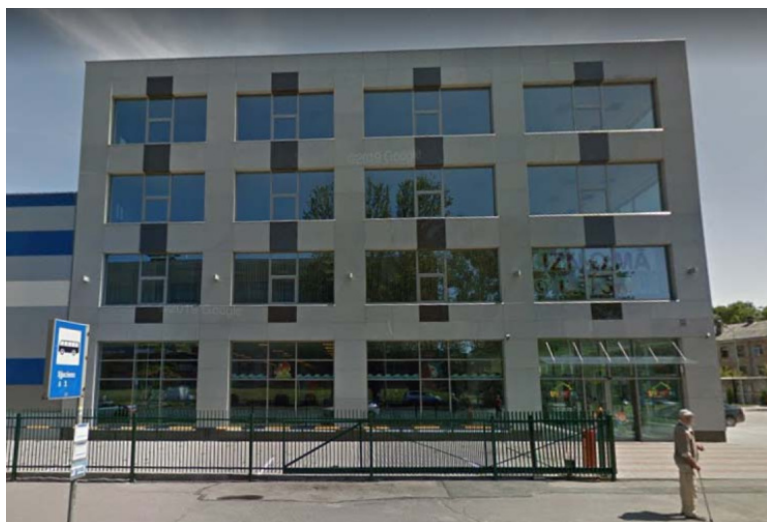

ID: LV-51692
WWW.MERCURYESTATE.COM
TEL./VIBER/WHATSAPP:
+ 37125420529

Коммерческие помещения на аренду в Риге

Латвия, Рига

Цена:	€ 4 920
Тип объекта	Производство
Тип здания	Новый проект
Рынок	Первичный
Количество комнат	0
Площадь	820 м ²
Тип сделки	Аренда

Сдаем в аренду коммерческое помещение 820 м² в новом складском комплексе в Пардаугаве. Большие витринные окна, развитая инфраструктура, рядом остановки общественного транспорта (5 трамвай и 3 автобус). Планировка открытого типа. Есть хорошая возможность разместить рекламу на самом здании.

Комплекс имеет свою собственную железнодорожную ветку. Просторная парковка находится около склада и административного здания. Склад и территория оборудованы камерами видеонаблюдения, круглосуточная охрана. Стратегически удобное расположение - рядом находится порт.