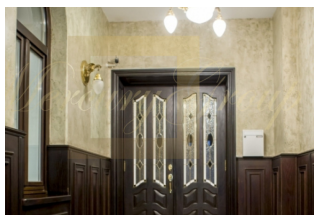

Предлагаем на аренду полностью меблированный офис в отличном состоянии в посольском районе Риги. Офис с эксклюзивным дизайном интерьера и мебелью в классическом стиле. При отделке помещений использованы натуральные и качественные материалы. Покрытие пола - паркетная доска, эксклюзивные люстры, новая офисная техника.

В офисе есть три отдельных рабочих помещения, два сан.узла, кухня, холл и складское помещение.

Дом «клубного типа» расположен в Посольском районе, с множеством живописных улочек и известных ресторанов. Полная реконструкция дома проведена в 2003 году. Дом находится под круглосуточной охраной.