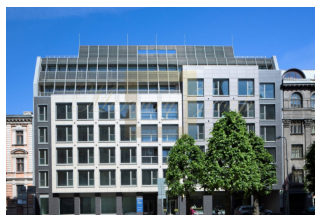

Жилой комплекс Art Luxury House - достойный пример лучшей недвижимости в Европе для людей, которые привыкли к роскоши и не собираются жить иначе!

Проект реализован в историческом центре Риги, в районе югендстиля. Дом располагается в престижном историческом районе, недалеко находятся исторические парки, Старая Рига, причал Рижского яхт-клуба и Рижский пассажирский порт, школы, музеи, кафе и рестораны!  
Удобный подъезд, по-настоящему тихий центр, отсутствие магистральных улиц.

Юрмала и Рижский международный аэропорт расположены всего в 20 минутах езды на автомобиле.

Предлагаем красивую эксклюзивную квартиру в самом дорогом месте Риги-районе посольств. Недалеко от дома находится один из красивейших парков Риги с фонтанами и колоритными беседками, расположенный на обоих берегах рижского канала в самом центре города.

Квартира очень светлая и просторная, четыре спальни и большая гостиная объединённая с кухней. В квартире есть три ванные комнаты. Высокие потолки, окна в пол. Из окон спален великолепный вид на ухоженный внутренний двор и на улицу Альберта одну из самых исторических улиц Риги, является почти музейным образцом рижского Югендстиля под открытым небом.