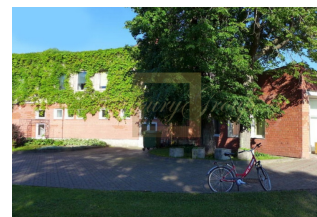

ID: LV-362
WWW.MERCURYESTATE.COM
TEL./VIBER/WHATSAPP:
+ 37129642499

**Эксклюзивное место у реки
Лиелупе**

Латвия, Юрмала и район

Цена:	€ 950 000
Тип объекта	Инвестиционный проект, Ком. недвижимость
Количество комнат	10
Площадь земли	2700 м ²
Площадь	650 м ²
Тип сделки	Продажа

Предлагаем приобрести здание с просторной собственной территорией, которое находится в Юрмале, в районе Майори прямо на берегу реки Лиелупе (есть собственный причал и пляж). Здание двух-этажное, кирпичная и железобетонная постройка. Прекрасно подходит под офисы или для постройки частной виллы или многоквартирного дома (до 2000м²). Есть разрешение на строительство. Общая площадь здания - 650м², участок земли площадью 2700м² и граничит с речкой Лиелупе.