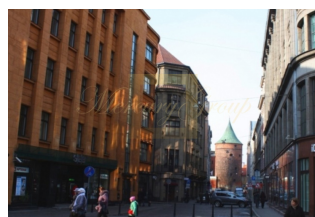

Просторное коммерческое помещение современной планировки, с панорамными витринами, расположено на одной из самых уважаемых улиц Старой Риги, рядом с Пороховой башней. По соседству расположены эксклюзивные бутики мировых брендов одежды и ювелирных изделий.

Здание является новостройкой среди старинных домов Старого города - оно построено в 2006 году в соответствии с высочайшими стандартами качества. В наружной и внутренней отделке использованы самые качественные материалы, в том числе, натуральные каменные плиты, гранит, мрамор и дерево.

Старый город, где расположено здание, является самым оживлённым районом Риги и идеальным местом для тех, кто желает всегда быть в центре событий. Именно здесь, можно встретить множество иностранных гостей столицы, а также местных жителей, которые любят отдохнуть, вкусно покушать и заняться шопингом.