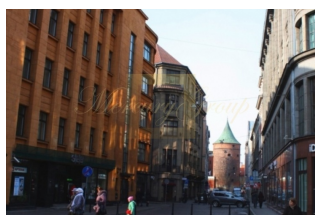

Просторное коммерческое помещение современной планировки, с панорамными витринами, расположено на одной из самых уважаемых улиц Старой Риги, рядом с Пороховой башней. По соседству расположены эксклюзивные бутики мировых брендов одежды и ювелирных изделий.

Здание является новостройкой среди старинных домов Старого города - оно построено в 2006 году в соответствии с высочайшими стандартами качества. В наружной и внутренней отделке использованы самые качественные материалы, в том числе, натуральные каменные плиты, гранит, мрамор и дерево.

Старый город, где расположено здание, является самым оживлённым районом Риги и идеальным местом для тех, кто желает всегда быть в центре событий. Именно здесь, можно встретить множество иностранных гостей столицы, а также местных жителей, которые любят отдохнуть, вкусно покушать и заняться шоппингом.