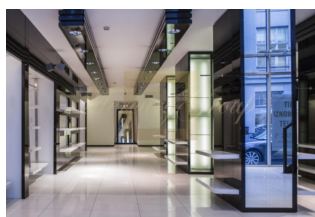

Просторное коммерческое помещение современной планировки, с панорамными витринами, расположено на одной из самых уважаемых улиц Старой Риги, рядом с Пороховой башней. По соседству расположены эксклюзивные бутики мировых брендов одежды и ювелирных изделий.