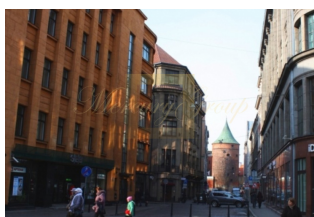

Просторное коммерческое помещение современной планировки, с панорамными витринами, расположено на одной из самых уважаемых улиц Старой Риги, рядом с Пороховой башней. По соседству расположены эксклюзивные бутики мировых брендов одежды и ювелирных изделий.

Здание является новостройкой среди старинных домов Старого города - оно построено в 2006 году в соответствии с высочайшими стандартами качества. В наружной и внутренней отделке использованы самые качественные материалы, в том числе, натуральные каменные плиты, гранит, мрамор и дерево.

Старый город, где расположено здание, является самым оживлённым районом Риги и идеальным местом для тех, кто желает всегда быть в центре событий. Именно здесь, можно встретить множество иностранных гостей столицы, а также местных жителей, которые любят отдохнуть, вкусно покушать и заняться шопингом.