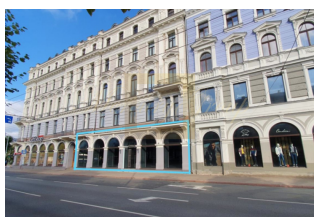

ID: LV-30631
WWW.MERCURYESTATE.COM
TEL./VIBER/WHATSAPP:
+ 371 26595522

Коммерческие помещения в самом центре Риги

Латвия, Рига

Цена:	€ 1 500 000
Тип объекта	Ком. недвижимость, Ком. недвижимость
Тип здания	Реновированный дом
Количество комнат	0
Площадь	441 м ²
Тип сделки	Продажа

Предлагаем помещения в самом центре Риги. Большая проходимость. Витринные окна. Помещения расположены на первом этаже и в подвальном этаже здания, общая площадь помещений - 477 кв.м. (294 кв.м на 1 этаже, 183 кв.м на цокольном этаже). Высота потолков - 4,40 м, железобетонные покрытия. Встроенный кондиционер. Ток - 125 А. Вход в коммерческие помещения со стороны улицы Бривибас.