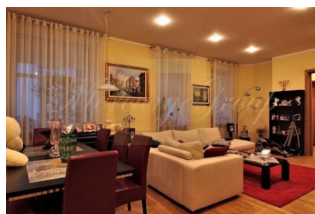

Продается квартира в Посольском районе

Латвия, Рига

Цена:	€ 450 000
Тип объекта	Квартира
Тип здания	Реновированный дом
Количество комнат	4
Площадь	165 м ²
Тип сделки	Продажа

Предлагаем эксклюзивную квартиру в элитарном центре Риги на улице Аусекля. Рядом с домом парк, кафе и магазины, удобное транспортное сообщение.

Квартира находится на комфортном 2 этаже. 2 спальни, кабинет, санузел совмещенный. Квартира полностью отремонтирована, с новой сантехникой, новыми радиаторами, пластиковыми окнами. Есть мебель, встроенная кухня, встроенные шкафы, джакузи, душ, ванна, сауна, а также духовка, полотенцесушитель, кабельное телевидение, Интернет, телефон, посудомоечная машина, ТВ, стиральная машина. В ванной комнате полы с подогревом.