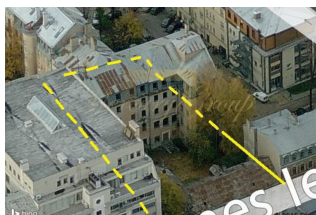

Предлагаем земельный участок -1936 м² под строительство проекта в престижном посольской районе Риги. Уникальное место в центре Риги, удобное и комфортное для проживания и работы.

На данный момент участок земли без строений. Возможно строительство 1-2 домов (фасадная часть и дворовая), общей площадью около 5500 м².