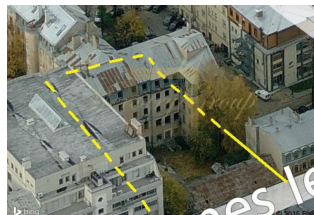

Предлагаем земельный участок -1936 м<sup>2</sup> под строительство проекта в престижном посольской районе Риги. Уникальное место в центре Риги, удобное и комфортное для проживания и работы.

На данный момент участок земли без строений. Возможно строительство 1-2 домов (фасадная часть и дворовая), общей площадью около 5500 м<sup>2</sup>.