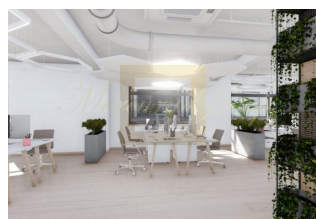

Предлагаем на аренду офисные помещения в новом бизнес-центре, который находится в самом центре столицы - в Старом городе на улице Аудею.

Также находится рядом с Рижским центральным железнодорожным вокзалом, Рижским международным автовокзалом, Рижским пассажирским портом, филиалами банков, кафе и ресторанами, а также разными магазинами и обслуживающими компаниями.

В 2019 году здание полностью реставрировали. Офис класса А

Услуги:

Два отдельных входа / с улиц Audēju и Kalēju /
Круглосуточный доступ в здание для арендаторов
Профессиональная служба безопасности (24/7) и камеры видеонаблюдения
Оптический интернет бизнес-класса
2 скоростных лифта
Хорошо оборудованная стойка регистрации / для входа на улицу Kalēju /
Душевые на 1 этаже
Уборка для офисов
Профессиональное управление зданием
Хранение велосипедов (на заднем дворе)
Кафе на 1 этаже.

Цена: 13 - 15 EUR/м² + НДС + коммунальные + управление 2.5 EUR/м²

Пожалуйста, свяжитесь с нами для получения более подробной информации об этом офисе, а также других доступных вариантов в данном здании.