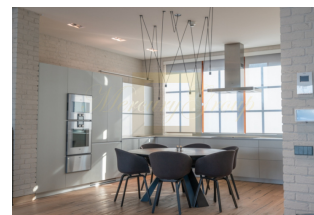

Проект „Гипсовая Фабрика” расположен на острове Кипсала, который находится на левом берегу Даугавы. Остров является частью охраняемой буферной зоны исторического центра Риги, которая включена в список всемирного наследия ЮНЕСКО. Это живописное место обладает уникальной особенностью – быть тихим плавающим островом в самом центре гудящей столицы. В жилом комплексе высококачественное обслуживание и респектабельные соседи.

Предлагаем на продажу дизайнерскую, современную, сделанную на высочайшем уровне виллу на Кипсале.

Вилла имеет 3 жилых этажа и завораживающие виды реку Даугаву. Вилла оборудована и меблирована мебелью и техникой исключительно высочайшего класса. Продается полностью готовая к заселению.

Общая площадь виллы 326 м², из них террасы 46 м².

1-й этаж - 97 м², прихожая с большим количеством шкафов, кабинет, гостевой сан.узел, спальня с собственным сан.узлом, патио во внутреннем дворе.

2-й этаж - 85 м², просторная гостиная, объединенная с обеденной зоной и кухней, камин, терраса с видом во внутренний двор.

3-й этаж - 82 м², хозяйская спальня с панорамным видом на реку, детская/спальня, просторный сан.узел, террас с видом на реку.

Каждый этаж имеет выход на свою террасу. Под домом находятся парковочные места и кладовая.

У виллы есть несколько эксклюзивных технических решений :
- собственный внутриквартирный лифт