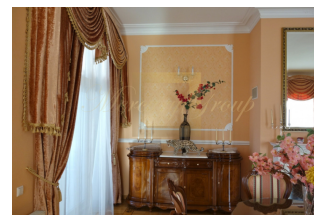

Предлагаем на продажу шикарный особняк на самом берегу озера Суниши. 15 км от Риги. Здесь тихо и спокойно, обустроенные дороги, озеленённые и освещённые территории, озеро, пляж. чистейший воздух, красота природы и наличие городских коммуникаций ожидает Вас здесь. Великолепный участок с березовой рощей, свой выход к озеру, 35 м береговой линии. К участку подходит новая асфальтированная дорога. Доброжелательные и солидные соседи.

В отделке дома использованы исключительно качественные и дорогие материалы, привезенные на заказ. Эксклюзивная итальянская мебель и высококачественная техника. Высота потолков на 1 этаже 3,30 м, на втором 3,0 м. Удобная и продуманная планировка дома: