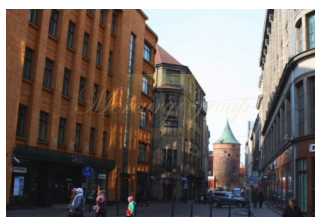

Просторное коммерческое помещение современной планировки, с панорамными витринами, расположено на одной из самых уважаемых улиц Старой Риги, рядом с Пороховой башней. По соседству расположены эксклюзивные бутики мировых брендов одежды и ювелирных изделий.

Здание является новостройкой среди старинных домов Старого города - оно построено в 2006 году в соответствии с высочайшими стандартами качества. В наружной и внутренней отделке использованы самые качественные материалы, в том числе, натуральные каменные плиты, гранит, мрамор и дерево.

Старый город, где расположено здание, является самым оживлённым районом Риги и идеальным местом для тех, кто желает всегда быть в центре событий. Именно здесь, можно встретить множество иностранных гостей столицы, а также местных жителей, которые любят отдохнуть, вкусно покушать и заняться шопингом.