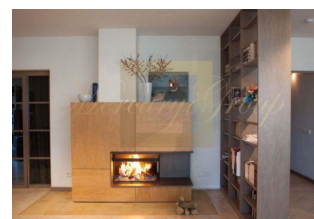

## Предлагается на продажу великолепный дом в поселке Личи

Латвия, Рижский район

Цена:	<b>€ 750 000</b>
Тип объекта	Дом
Тип здания	Частный дом
Количество комнат	10
Площадь земли	1500 м <sup>2</sup>
Площадь	750 м <sup>2</sup>
Тип сделки	Продажа

Планировка дома:

1-ый этаж – гараж на 2 автомобиля, хозяйственное помещение, котельная, оборудованный фитнес зал с выходом на террасу, вестибюль, туалет.

2-ой этаж – кухня, жилая комната, кинозал, баня со SPA зоной, комната отдыха при бане, кабинет, туалет.