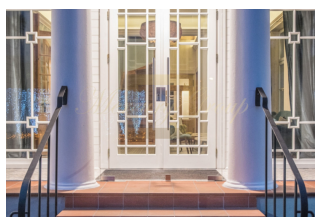

Предлагаем приобрести - чудесную виллу Villa Tiffany в самом LUXURY проекте Латвии - в жилом квартале LEGEND, в престижной зоне Юрмалы - Булдурь, первая линия от моря.

Villa Tiffany представляет собой трехэтажный особняк, который является памятником архитектуры регионального значения, построенный в 1890 году. Здание полностью отреставрировано, бережно сохранены и восстановлены каркас, своды здания и детали интерьера, в том числе аутентичные исторические ценности, такие как старинные и функционирующие печи. Дому возвращены его первоначальное очарование и исторический юрмальский облик, вплоть до деревянной черепицы.