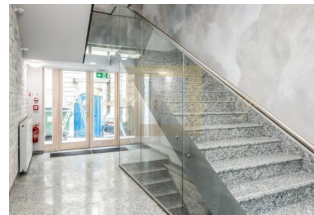

Предлагаем на продажу коммерческие помещения в новом проекте в самом центре города Риги. Вход с фасада здания и со двора, просторные витрины, планировка открытого типа. Помещения состоят из двух этажей - первый и цокольный.

В доме установлен лифт, красивая лестничная площадка отделана мрамором, кодовый замок. Вход в здание с внутреннего двора.

Современное новое здание со стеклянным фасадом органично вписывается в общий стиль архитектуры центральной части активного центра. С верхних этажей открывается неповторимый вид на крыши соседних домов в Югендстиле. В доме установлен лифт, красивая лестничная площадка, отделана мрамором. Экономическое обслуживание дома. Доступна сигнализация, кодовый замок, видеонаблюдение. Городское отопление с индивидуальным счетчиком. Удобное сообщение общественного транспорта, большой поток пешеходов и водителей. Доступна платная стоянка в ближайшем округе.