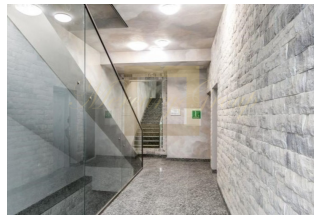

Предлагаем на продажу коммерческие помещения в новом проекте в самом центре города Риги. Вход с фасада здания и со двора, просторные витрины, планировка открытого типа. Помещения состоят из двух этажей - первый и цокольный.

В доме установлен лифт, красивая лестничная площадка отделана мрамором, кодовый замок. Вход в здание с внутреннего двора.

Современное новое здание со стеклянным фасадом органично вписывается в общий стиль архитектуры центральной части активного центра. С верхних этажей открывается неповторимый вид на крыши соседних домов в Югендстиле. В доме установлен лифт, красивая лестничная площадка, отделана мрамором. Экономическое обслуживание дома. Доступна сигнализация, кодовый замок, видеонаблюдение. Городское отопление с индивидуальным счетчиком. Удобное сообщение общественного транспорта, большой поток пешеходов и водителей. Доступна платная стоянка в ближайшем округе.